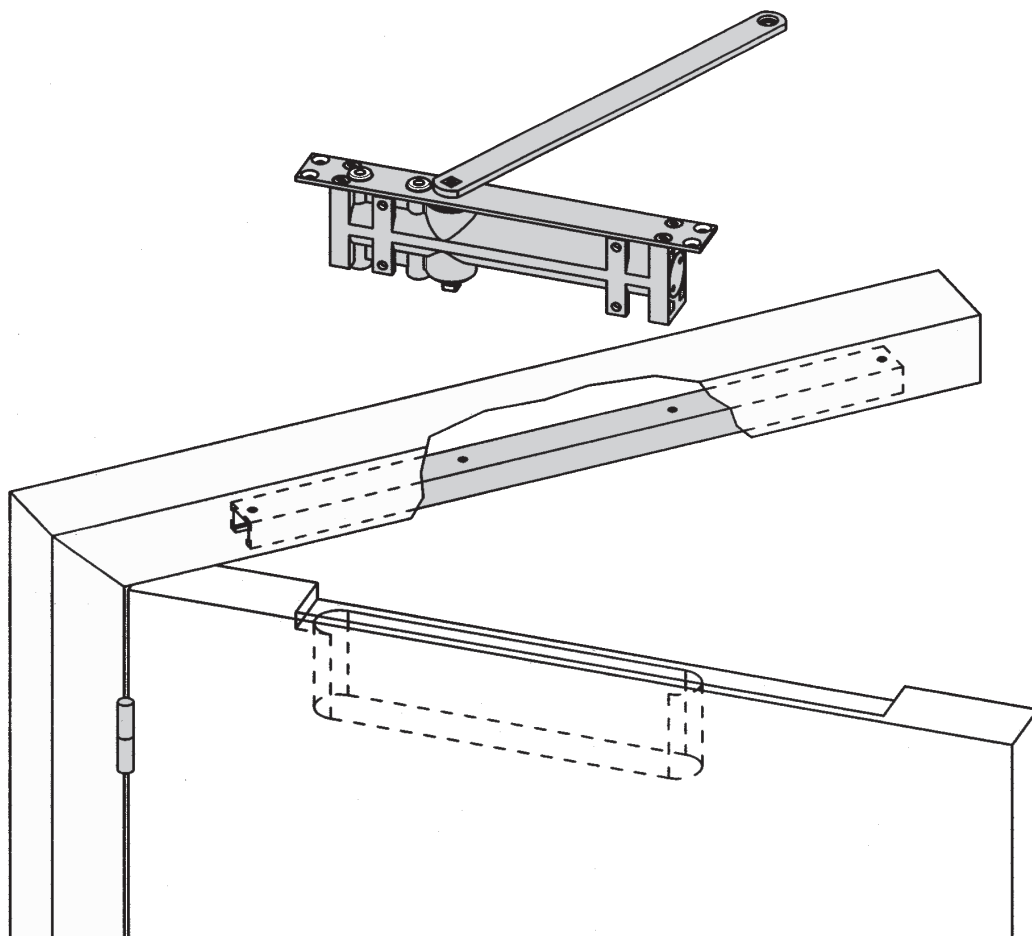

Montaggio su porte a battente destre e sinistre  
*Left/Right hand opening doors*

Forza fissa	EN 2	Power size	EN 2
Massima larghezza porta	mm 850	Maximum door width	mm 850
Peso porta	Kg 25 ÷ 45	Door weight	Kg 25 ÷ 45
Esecuzione per porta	DIN destro DIN sinistro	Non - Handed	DIN right DIN left
Velocità di chiusura e colpo finale regolabili da 2 valvole indipendenti	120° - 10° 10° - 0°	Adjustable closing and final latch speed by means of 2 independent valves	120° - 10° 10° - 0°
Braccio	A slitta con fermo regolabile	Arm	Sliding arm with adjustable hold open
Finiture standard	NA verniciato argento NE verniciato nero	Standard finishes	NA enamelled silver NE enamelled black
Altre finiture	A richiesta	Other finishes	On demand
Dimensioni	Lunghezza mm 275 Larghezza mm 32 Altezza mm 62	Dimensions	Length mm 275 Width mm 32 Height mm 62
Confezione	Scatola da 1 pz	Packaging	Box in 1's
Peso (inclusa confezione)	Kg 1,8	Weight (box included)	Kg 1,8

**Fornito con:**

1 braccio a slitta con fermo  
1 chiave di montaggio mm 5  
8 viti di fissaggio per legno  
8 viti di fissaggio per metallo

**Supplied with:**

1 sliding arm with adjustable hold open  
1 assembling key mm 5  
8 fixing screws for wood  
8 fixing screws for metal