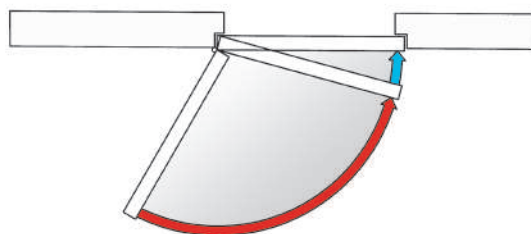

CHIUDIPIORTA AEREO A SCOMPARSA A FORZA FISSA  
CONCEALED DOOR CLOSER WITH POWER SIZE

PRODOTTO TESTATO AL FUOCO EN 1634  
EN 1634 FIRE TESTED PRODUCT

Spessore porta/Door thickness	
Legno/Wood	Metallo/Aluminium
min. mm 40	min. mm 36

Montaggio su porte a battente destre e sinistre  
*Left/Right hand opening doors*

Forza fissa	EN 2	Power size	EN 2
Massima larghezza porta	mm 850	Maximum door width	mm 850
Peso porta	Kg 25 ÷ 45	Door weight	Kg 25 ÷ 45
Esecuzione per porta	DIN destro DIN sinistro	Non - Handed	DIN right DIN left
Velocità di chiusura e colpo finale regolabili da 2 valvole indipendenti	120° - 10° 10° - 0°	Adjustable closing and final latch speed by means of 2 independent valves	120° - 10° 10° - 0°
Braccio	A slitta con fermo regolabile	Arm	Sliding arm with adjustable hold open
Finiture standard	NA verniciato argento NE verniciato nero	Standard finishes	NA enamelled silver NE enamelled black
Altre finiture	A richiesta	Other finishes	On demand
Dimensioni	Lunghezza mm 275 Larghezza mm 32 Altezza mm 62	Dimensions	Length mm 275 Width mm 32 Height mm 62
Confezione	Scatola da 1 pz	Packaging	Box in 1's
Peso (inclusa confezione)	Kg 1,8	Weight (box included)	Kg 1,8

**Fornito con:**

1 braccio a slitta con fermo  
1 chiave di montaggio mm 5  
8 viti di fissaggio per legno  
8 viti di fissaggio per metallo

**Supplied with:**

1 sliding arm with adjustable hold open  
1 assembling key mm 5  
8 fixing screws for wood  
8 fixing screws for metal