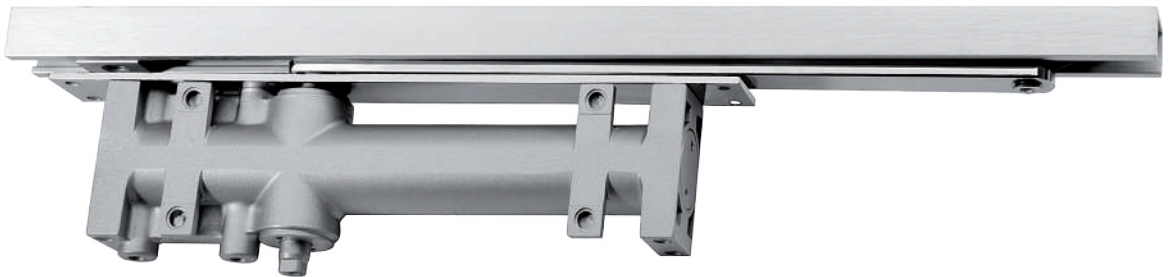

CHIUDIPIORTA AEREO A SCOMPARSA A FORZA FISSA  
CONCEALED DOOR CLOSER WITH POWER SIZE

PRODOTTO TESTATO AL FUOCO EN 1634  
EN 1634 FIRE TESTED PRODUCT

Spessore porta/Door thickness	
Legno/Wood	Metallo/Aluminium
min. mm 40	min. mm 36

Montaggio su porte a battente destre e sinistre  
*Left/Right hand opening doors*

Forza fissa	EN 2	Power size	EN 2
Massima larghezza porta	mm 850	Maximum door width	mm 850
Peso porta	Kg 25 ÷ 45	Door weight	Kg 25 ÷ 45
Esecuzione per porta	DIN destro DIN sinistro	Non - Handed	DIN right DIN left
Velocità di chiusura e colpo finale regolabili da 2 valvole indipendenti	120° - 10° 10° - 0°	Adjustable closing and final latch speed by means of 2 independent valves	120° - 10° 10° - 0°
Braccio	A slitta con fermo regolabile	Arm	Sliding arm with adjustable hold open
Finiture standard	NA verniciato argento NE verniciato nero	Standard finishes	NA enamelled silver NE enamelled black
Altre finiture	A richiesta	Other finishes	On demand
Dimensioni	Lunghezza mm 275 Larghezza mm 32 Altezza mm 62	Dimensions	Length mm 275 Width mm 32 Height mm 62
Confezione	Scatola da 1 pz	Packaging	Box in 1's
Peso (inclusa confezione)	Kg 1,8	Weight (box included)	Kg 1,8

**Fornito con:**

1 braccio a slitta con fermo  
1 chiave di montaggio mm 5  
8 viti di fissaggio per legno  
8 viti di fissaggio per metallo

**Supplied with:**

1 sliding arm with adjustable hold open  
1 assembling key mm 5  
8 fixing screws for wood  
8 fixing screws for metal