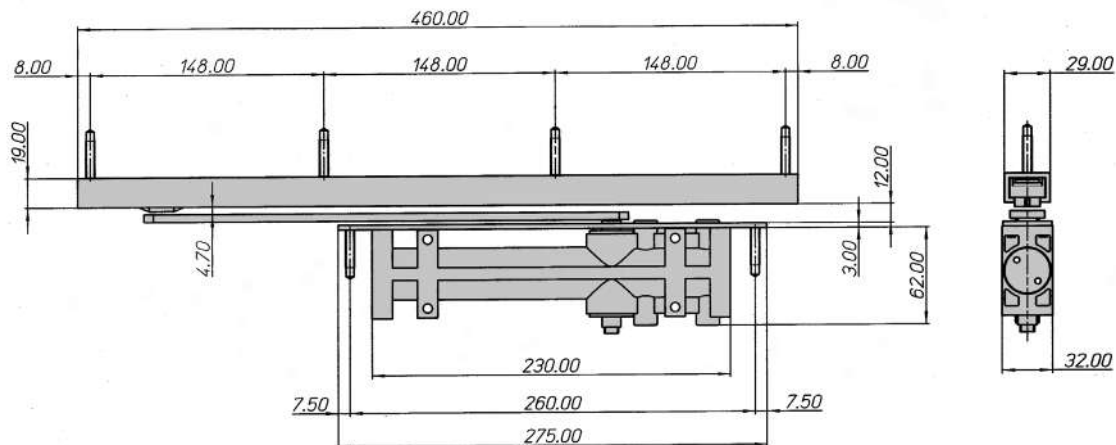

CHIUDIPIORTA AEREO A SCOMPARSA A FORZA FISSA  
CONCEALED DOOR CLOSER WITH POWER SIZE

PRODOTTO TESTATO AL FUOCO EN 1634  
EN 1634 FIRE TESTED PRODUCT

Spessore porta/Door thickness	
Legno/Wood	Metallo/Aluminium
min. mm 40	min. mm 36

Montaggio su porte a battente destre e sinistre  
*Left/Right hand opening doors*

Forza fissa	EN 2	Power size	EN 2
Massima larghezza porta	mm 850	Maximum door width	mm 850
Peso porta	Kg 25 ÷ 45	Door weight	Kg 25 ÷ 45
Esecuzione per porta	DIN destro DIN sinistro	Non - Handed	DIN right DIN left
Velocità di chiusura e colpo finale regolabili da 2 valvole indipendenti	120° - 10° 10° - 0°	Adjustable closing and final latch speed by means of 2 independent valves	120° - 10° 10° - 0°
Braccio	A slitta con fermo regolabile	Arm	Sliding arm with adjustable hold open
Finiture standard	NA verniciato argento NE verniciato nero	Standard finishes	NA enamelled silver NE enamelled black
Altre finiture	A richiesta	Other finishes	On demand
Dimensioni	Lunghezza mm 275 Larghezza mm 32 Altezza mm 62	Dimensions	Length mm 275 Width mm 32 Height mm 62
Confezione	Scatola da 1 pz	Packaging	Box in 1's
Peso (inclusa confezione)	Kg 1,8	Weight (box included)	Kg 1,8