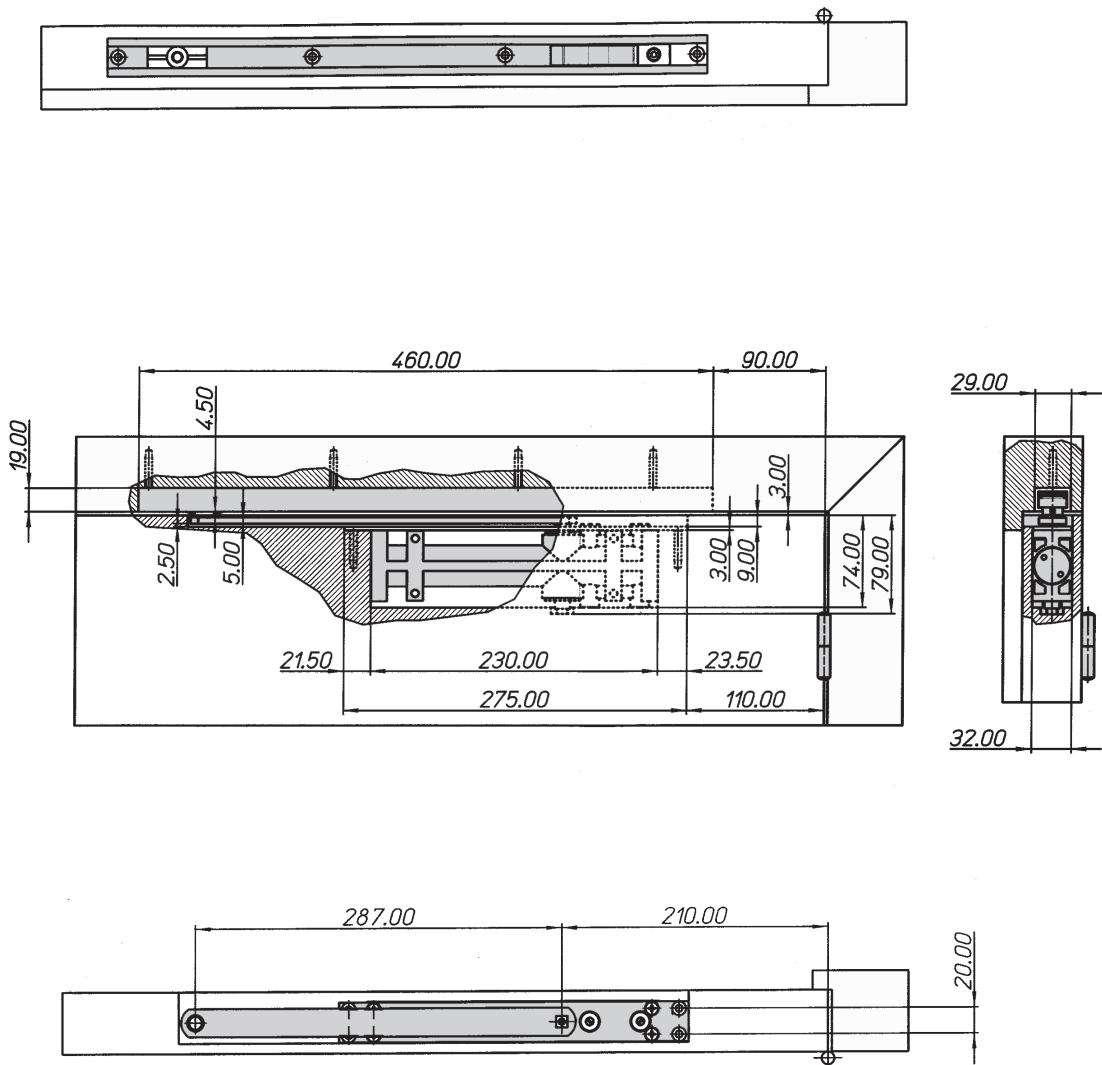

CHIUDIPIORTA AEREO A SCOMPARSA A FORZA FISSA  
CONCEALED DOOR CLOSER WITH POWER SIZE

PRODOTTO TESTATO AL FUOCO EN 1634  
EN 1634 FIRE TESTED PRODUCT

Spessore porta/Door thickness	
Legno/Wood	Metallo/Aluminium
min. mm 40	min. mm 36

Montaggio su porte a battente destre e sinistre  
*Left/Right hand opening doors*

Forza fissa	EN 2	Power size	EN 2
Massima larghezza porta	mm 850	Maximum door width	mm 850
Peso porta	Kg 25 ÷ 45	Door weight	Kg 25 ÷ 45
Esecuzione per porta	DIN destro DIN sinistro	Non - Handed	DIN right DIN left
Velocità di chiusura e colpo finale regolabili da 2 valvole indipendenti	120° - 10° 10° - 0°	Adjustable closing and final latch speed by means of 2 independent valves	120° - 10° 10° - 0°
Braccio	A slitta con fermo regolabile	Arm	Sliding arm with adjustable hold open
Finiture standard	NA verniciato argento NE verniciato nero	Standard finishes	NA enamelled silver NE enamelled black
Altre finiture	A richiesta	Other finishes	On demand
Dimensioni	Lunghezza mm 275 Larghezza mm 32 Altezza mm 62	Dimensions	Length mm 275 Width mm 32 Height mm 62
Confezione	Scatola da 1 pz	Packaging	Box in 1's
Peso (inclusa confezione)	Kg 1,8	Weight (box included)	Kg 1,8