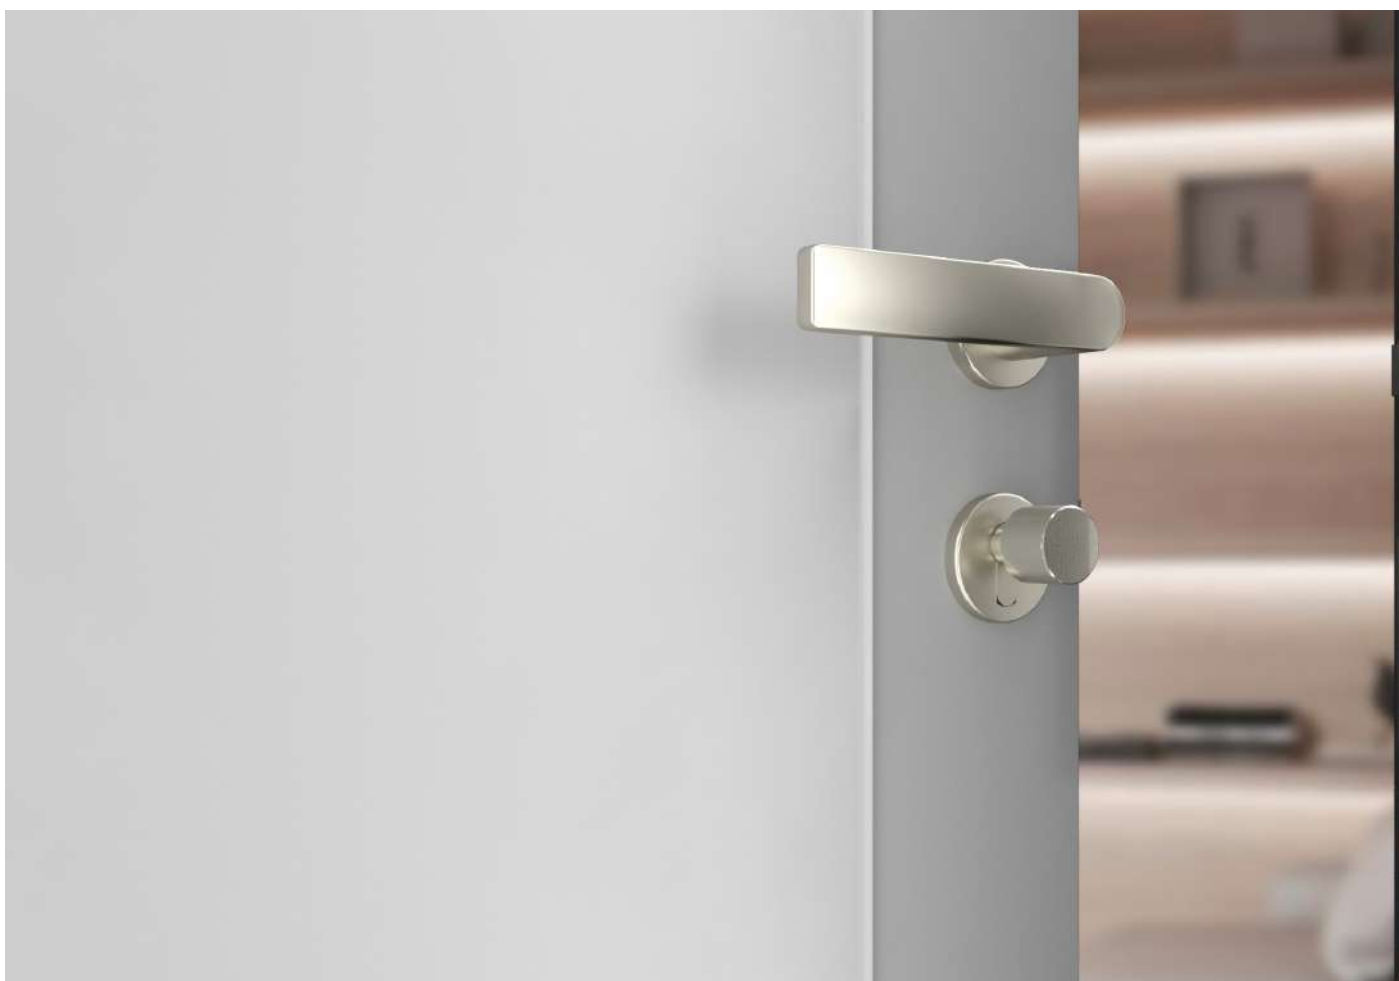

MERONI
SERRATURE

Serrature Meroni S.p.A.
Via Valsorda S.P. 40
22044 Inverigo Como, IT

Tel: +39 031 6949301
Fax: +39 031 698707
Email: meroni@serme.it

alia-cloud.com
serraturemeroni.it
youtube.com/serraturemeroni