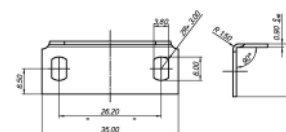

PACKAGING

Boxed in 100's

Peso di 100 pz g 464

Weight of 100's ozs 16,37