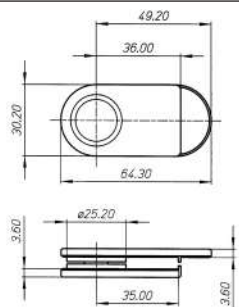

CONTROPIASTRA DOPPIA

Zama e Plastica

FINITURE

15

Nichelato

Foro vetro \varnothing 26 mm

DOUBLE STRIKING PLATE

Die cast and Plastic

FINISHES

Nickel plated

Glass hole \varnothing 26 mm

261

O261

PLACCA

Zama e Plastica

SERIE