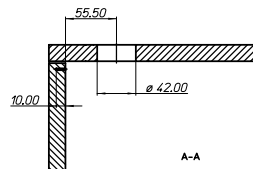

Anta in battuta | Hinged door

Anta in luce | Flush door