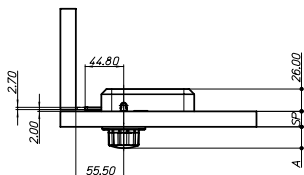

Anta in battuta | Hinged door

Anta in luce | Flush door

Spessore | Thickness

SP	A	B	1
13	30.00	10.00	
18+20	25.00	5.00	

CHIUSURA A TRE PUNTI | THREE-POINT LOCKING

MONTAGGIO SU LEGNO E HPL - ANTA IN BATTUTA | MOUNTING ON WOOD AND HPL - HINGED DOOR