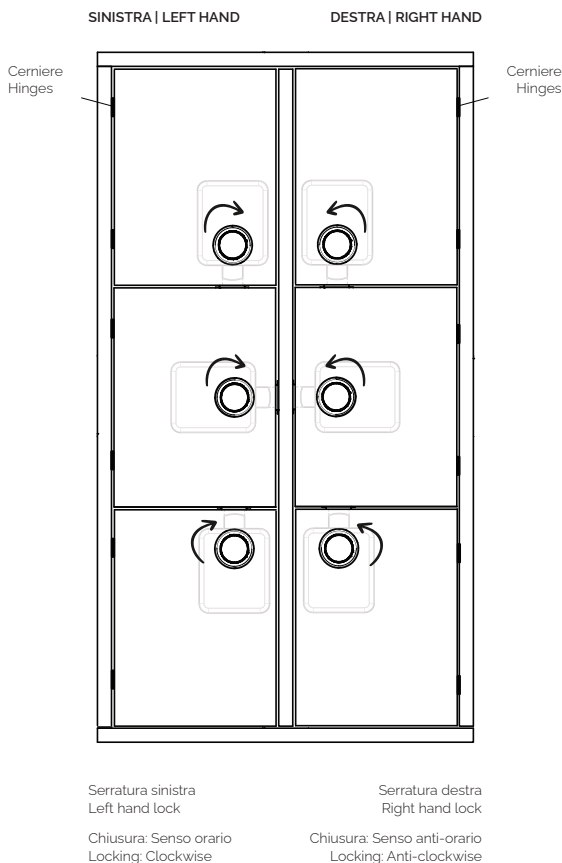

EN DiLo is the innovative smart knob, designed for lockers and furniture in workspaces

VARIANTI DI LAYOUT | LAYOUT VARIATIONS

MONTAGGIO SU ANTA | DOOR MOUNTING

CARATTERISTICHE

- compatibile con qualsiasi armadio, vetrinetta o cassettera
- può essere aperto con dispositivi iOS o Android
- utenti supportati: illimitati
- gestione da App o Web App
- calendario per personalizzazione degli accessi e programmazione/revoca delle chiavi digitali
- disponibili SDK per integrazioni mobile iOS/Android e OpenAPI
- alimentato da 1 batteria CR123A 3V
- vita media della batteria: 2 anni
- nessun cablaggio e nessuna connessione internet richiesti
- allarme batteria scarica
- connessione Bluetooth Low Energy 4.0 o superiore
- protocollo di criptazione dati SHA-256
- installabile su legno - HPL - vetro - metallo con accessori dedicati
- da spessore 20mm a 1,5mm sui vari materiali
- cover fronte e retro in plastica (personalizzabile con il logo a laser)
- temperatura di esercizio: -20° a +60°C
- catenaccio metallico dritto o piegato (5 mm) e contorbordo in metallo
- funziona con aste rotanti: sistema di chiusura a 3 punti con il catenaccio e aste rotanti o sistema di chiusura multi-cassetto