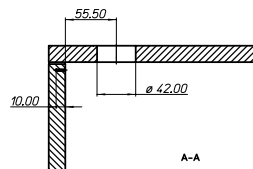

Anta in battuta | Hinged door

Anta in luce | Flush door

Spessore | Thickness

SP	A	B	1
13	30.00	10.00	
18+20	25.00	5.00	

CHIUSURA A TRE PUNTI | THREE-POINT LOCKING

MONTAGGIO SU LEGNO E HPL - ANTA IN BATTUTA | MOUNTING ON WOOD AND HPL - HINGED DOOR

Foratura legno e HPL | Wood and HPL drilling

Catenaccio | Bolt

	X
	8.50
	13.50

Anta in battuta | Hinged door

Anta in luce | Flush door

Assemblaggio legno e HPL | Assembly on wood and HPL

Calcolo lunghezza aste | Bars length calculation

L1	A-16.00
L2	B-16.00

DILO | PART NUMBER

Codice - Code Descrizione - Description Finitura - Finish SP* Materiale - Material

Chiusura a un punto | Single-point locking

EF31DLSCRBOA0	DiLo - versione DX - Catenaccio dritto	DiLo - RH version - Flat bolt	Bianco	White	18-20 mm	Legno	Wood
EF31DLSCLEBOA0	DiLo - versione SX - Catenaccio dritto	DiLo - LH version - Flat bolt	Bianco	White	18-20 mm	Legno	Wood
EF31DLSCRBOA5	DiLo - versione DX - Catenaccio piegato	DiLo - RH version - Bent bolt	Bianco	White	18-20 mm	Legno	Wood
EF31DLSCLEBOA5	DiLo - versione SX - Catenaccio piegato	DiLo - LH version - Bent bolt	Bianco	White	18-20 mm	Legno	Wood