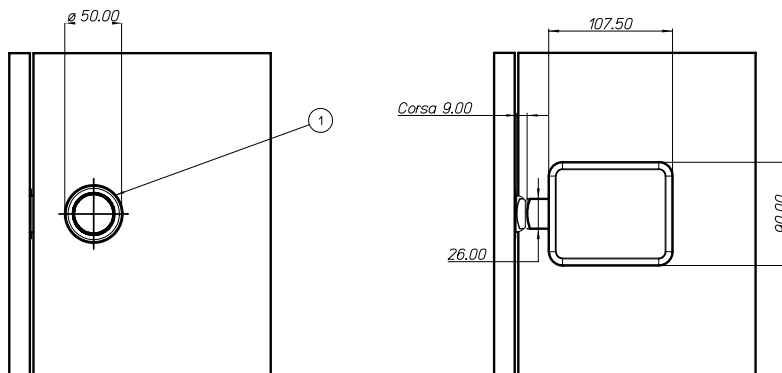

Anta in battuta | Hinged door

Anta in luce | Flush door

Spessore | Thickness

SP	A	B	1
13	30.00	10.00	
18+20	25.00	5.00	

CHIUSURA A TRE PUNTI | THREE-POINT LOCKING

MONTAGGIO SU LEGNO E HPL - ANTA IN BATTUTA | MOUNTING ON WOOD AND HPL - HINGED DOOR