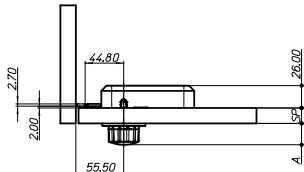

Anta in luce | Flush door