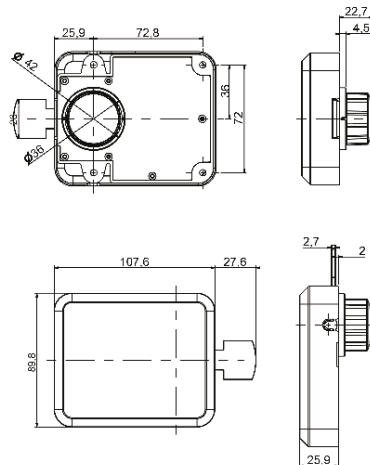

DiLo

- Bluetooth
- No internet
- Wire-free
- Battery powered
- App e desktop
- Smart device

IT DiLo è l'innovativo pomolo intelligente, progettato per gli armadietti e i mobili negli spazi di lavoro.

EN DiLo is the innovative smart knob, designed for lockers and furniture in workspaces

VARIANTI DI LAYOUT | LAYOUT VARIATIONS

MONTAGGIO SU ANTA | DOOR MOUNTING

CARATTERISTICHE

- compatibile con qualsiasi armadio, vetrinetta o cassettera
- può essere aperto con dispositivi iOS o Android
- utenti supportati: illimitati
- gestione da App o Web App
- calendario per personalizzazione degli accessi e programmazione/revoca delle chiavi digitali
- disponibili SDK per integrazioni mobile iOS/Android e OpenAPI
- alimentato da 1 batteria CR123A 3V
- vita media della batteria: 2 anni
- nessun cablaggio e nessuna connessione internet richiesti
- allarme batteria scarica
- connessione Bluetooth Low Energy 4.0 o superiore
- protocollo di criptazione dati SHA-256
- installabile su legno - HPL - vetro - metallo con accessori dedicati
- da spessore 20mm a 1,5mm sui vari materiali
- cover fronte e retro in plastica (personalizzabile con il logo a laser)
- temperatura di esercizio: -20° a +60°C
- catenaccio metallico dritto o piegato (5 mm) e contorbordo in metallo
- funziona con aste rotanti: sistema di chiusura a 3 punti con il catenaccio e aste rotanti o sistema di chiusura multi-cassetto

FEATURES

- compatible with any cabinet, display case or chest of drawers
- can be opened with iOS or Android devices
- supported users: unlimited
- manage via the App or the Web App
- programmable digital keys, with customisable access calendar, revocable at any time
- Open APIs and SDKs for iOS/Android integration
- power supply: 1 CR123A 3V battery
- average battery life: 2 years
- no wiring and no internet connection required
- low battery alarm
- connection via Bluetooth Low Energy 4.0 or higher
- SHA-256 data encryption
- can be installed on wood - HPL - glass - metal with specific accessories (from 1,5mm to 20mm thickness)
- plastic front and back cover (customisable with laser logo)
- operating temperature: -20° to +60°C
- straight or bent metal deadbolt (5mm) and metal striking plate
- works with rotating bars: 3-point locking system with deadbolt and rotating bars or multi-drawer locking systems

MERONI
SERRATURE

Serrature Meroni S.p.A.
via Valsorda snc, S.P. 40
Inverigo (CO)
Italia

t: +39 031 6949301
f: +39 031 698707
e: meroni@serme.it
w: meronitechnology.it