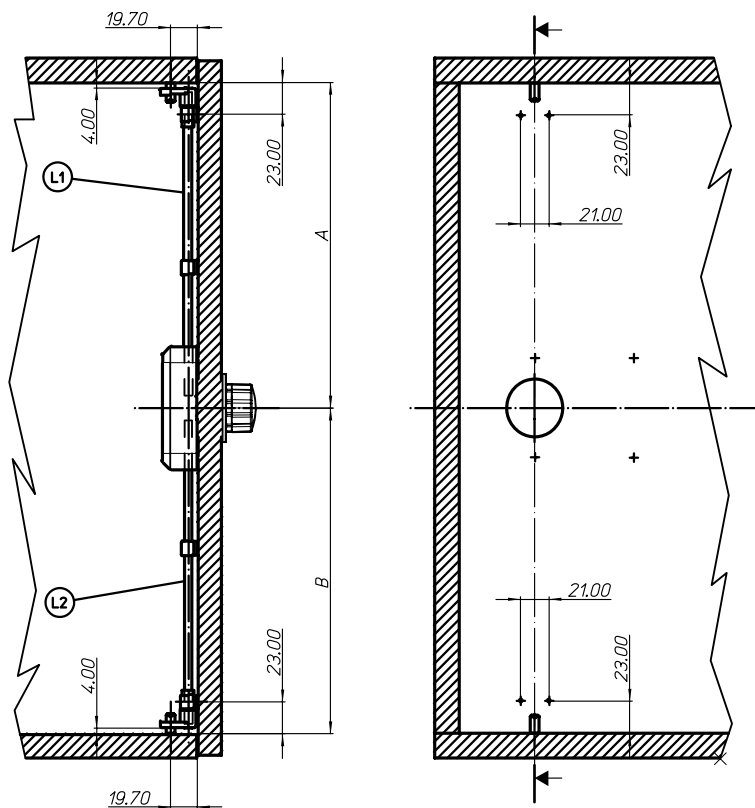

Anta in battuta | Hinged door

Anta in luce | Flush door

Spessore | Thickness

SP	A	B	1
13	30.00	10.00	
18+20	25.00	5.00	

CHIUSURA A TRE PUNTI | THREE-POINT LOCKING

MONTAGGIO SU LEGNO E HPL - ANTA IN BATTUTA | MOUNTING ON WOOD AND HPL - HINGED DOOR

Foratura legno e HPL | Wood and HPL drilling

Catenaccio | Bolt

	X
	8.50
	13.50

Anta in battuta | Hinged door

Anta in luce | Flush door

Assemblaggio legno e HPL | Assembly on wood and HPL

Calcolo lunghezza aste | Bars length calculation

L1	A-16.00
L2	B-16.00

DILO | PART NUMBER

Codice - Code Descrizione - Description Finitura - Finish SP* Materiale - Material

Chiusura a un punto | Single-point locking

EF31DLSCRBOA0	DiLo - versione DX - Catenaccio dritto	DiLo - RH version - Flat bolt	Bianco	White	18-20 mm	Legno	Wood
EF31DLSCLEBOA0	DiLo - versione SX - Catenaccio dritto	DiLo - LH version - Flat bolt	Bianco	White	18-20 mm	Legno	Wood
EF31DLSCRBOA5	DiLo - versione DX - Catenaccio piegato	DiLo - RH version - Bent bolt	Bianco	White	18-20 mm	Legno	Wood
EF31DLSCLEBOA5	DiLo - versione SX - Catenaccio piegato	DiLo - LH version - Bent bolt	Bianco	White	18-20 mm	Legno	Wood