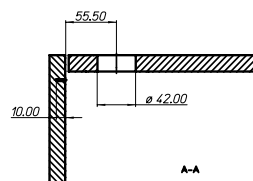

Foratura legno e HPL | Wood and HPL drilling

Catenaccio | Bolt

	X
	8.50
	13.50

Anta in battuta | Hinged door

Anta in luce | Flush door

Assemblaggio legno e HPL | Assembly on wood and HPL

Calcolo lunghezza aste | Bars length calculation

L1	A-16.00
L2	B-16.00

DILO | PART NUMBER

Codice - Code Descrizione - Description Finitura - Finish SP* Materiale - Material

Chiusura a un punto | Single-point locking

EF31DLSCRBOA0	DiLo - versione DX - Catenaccio dritto	DiLo - RH version - Flat bolt	Bianco	White	18-20 mm	Legno	Wood
EF31DLSCLEBOA0	DiLo - versione SX - Catenaccio dritto	DiLo - LH version - Flat bolt	Bianco	White	18-20 mm	Legno	Wood
EF31DLSCRBOA5	DiLo - versione DX - Catenaccio piegato	DiLo - RH version - Bent bolt	Bianco	White	18-20 mm	Legno	Wood
EF31DLSCLEBOA5	DiLo - versione SX - Catenaccio piegato	DiLo - LH version - Bent bolt	Bianco	White	18-20 mm	Legno	Wood