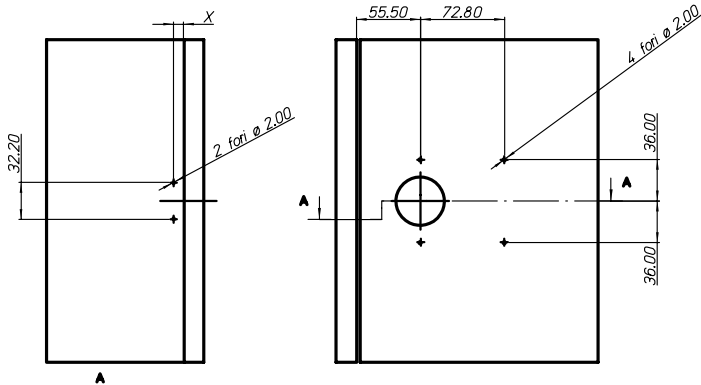

CHIUSURA A UN PUNTO | SINGLE-POINT LOCKING

MONTAGGIO SU LEGNO E HPL | MOUNTING ON WOOD AND HPL

Foratura legno e HPL | Wood and HPL drilling

Catenaccio | Bolt

	X
	8.50
	13.50