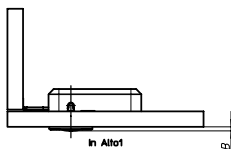

MONTAGGIO SU LEGNO E HPL | MOUNTING ON WOOD AND HPL

Foratura legno e HPL | Wood and HPL drilling

Catenaccio | Bolt

	X
	8.50
	13.50

Anta in battuta | Hinged door

Anta in luce | Flush door

Assemblaggio legno e HPL | Assembly on wood and HPL

Anta in battuta | Hinged door

Anta in luce | Flush door

Spessore | Thickness

SP	A	B	1
13	30.00	10.00	
18+20	25.00	5.00	

CHIUSURA A TRE PUNTI | THREE-POINT LOCKING

MONTAGGIO SU LEGNO E HPL - ANTA IN BATTUTA | MOUNTING ON WOOD AND HPL - HINGED DOOR