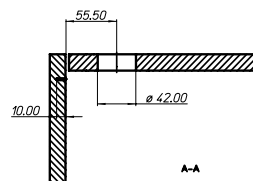

CHIUSURA A UN PUNTO | SINGLE-POINT LOCKING

MONTAGGIO SU LEGNO E HPL | MOUNTING ON WOOD AND HPL

Foratura legno e HPL | Wood and HPL drilling

Catenaccio | Bolt

	X
	8.50
	13.50

Anta in battuta | Hinged door

Anta in luce | Flush door

Assemblaggio legno e HPL | Assembly on wood and HPL

Anta in battuta | Hinged door

Anta in luce | Flush door

Spessore | Thickness

SP	A	B	1
13	30.00	10.00	
18+20	25.00	5.00