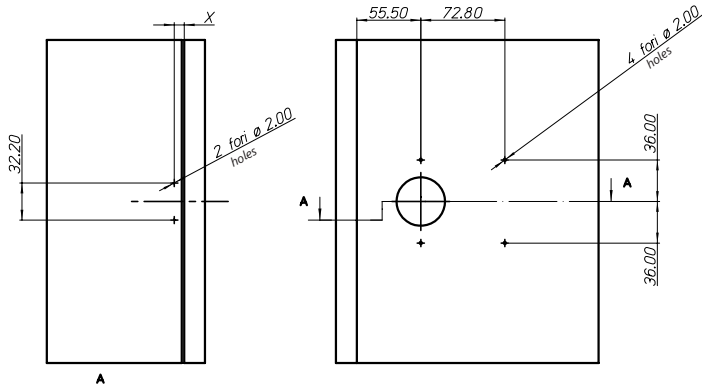

CHIUSURA A TRE PUNTI | THREE-POINT LOCKING

MONTAGGIO SU LEGNO E HPL - ANTA IN BATTUTA | MOUNTING ON WOOD AND HPL - HINGED DOOR

Foratura legno e HPL | Wood and HPL drilling

Catenaccio | Bolt

	X
	8.50
	13.50